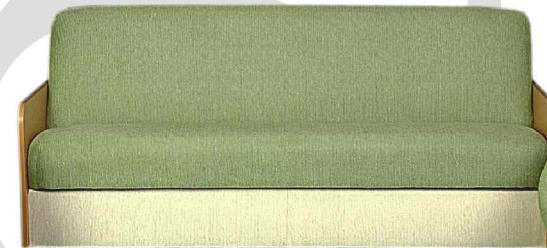

kanapa **TOMEK**
202 x 90 x 67
pow. sp. 200 x 90

Pufy duże otwierane 62 x 51 x 73

wersalka PRZEMEK
190 x 90 x 80
pow. sp. 190 x 120
fotel MARCIN
65 x 80 x 97

pufa ma³a otwierana
49 x 45 x 73

Pufa RELAX
otwierana 50 x 50 x 42

wersalka WOJTEK
220 x 90 x 90
pow. sp. 190 x 120
fotel MARCIN
65 x 80 x 97

wersalka TANIA
190 x 90 x 80
pow. sp. 190 x 120
pufy duże
62 x 51 x 73

63-508 MAKOSZYCE 110B

TEL. 062 - 731 68 18, TEL./FAX 062 - 731 60 54