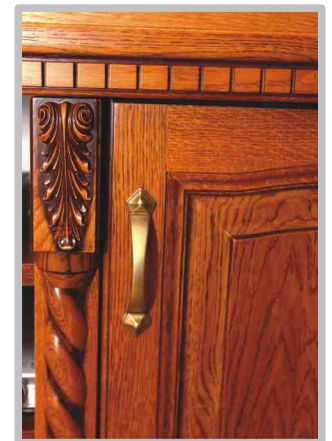

zestaw kuchenny **MEGA** front **Szkło**

komoda **Narożna**
front **Drewno**
wys 183 - szer 70 - gł 70

komoda **Witryna**
front **Drewno**
wys 206 - szer 180 - gł 55

komoda **RTV** front **Drewno** wys 67 - szer 125 - gł 45

Uchwyty

Fronty

Fronty

Ramki ALU

Obrzeża

Uchwyty do frontów z płyty laminat

Nóżki ozdobne

Fronty