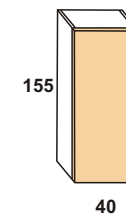

SZAFKI WISZĄCE

głębokość mierzona z frontem
oklejone obrzeżem PCV - głębokość 32
oklejone melaminą - głębokość 31