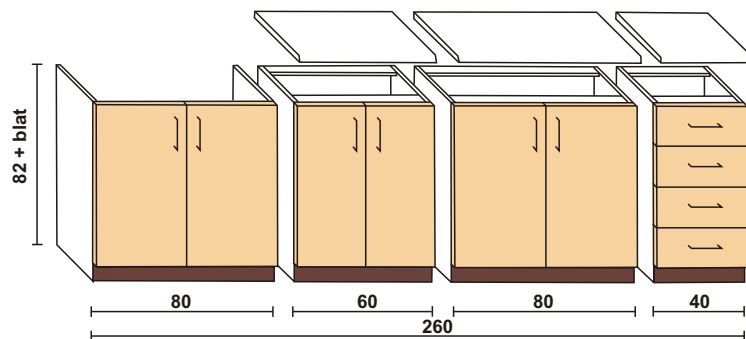

Kredens - LAMINAT- żółty

Kredens - LAMINAT- łosoś

Kredens - LAMINAT- zielony

Zestaw kuchenny **Drewno**

Fronty

Zestaw **-LAMINAT-** ramka aluminiowa z szafą gospodarczą

Zestaw **-LIMBA-** ramka aluminiowa

SZAFKI WISZĄCE

głębokość mierzona z frontem
oklejone obrzeżem PCV - głębokość 32
oklejone melaminą - głębokość 31

SZAFKI STOJĄCE

głębokość mierzona z frontem
oklejone obrzeżem PCV - głębokość 52
oklejone melaminą - głębokość 46