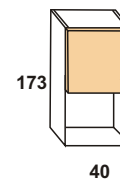

SZAFKI WISZĄCE

głębokość mierzona z frontem
oklejone obrzeżem PCV - głębokość 32
oklejone melaminą - głębokość 31