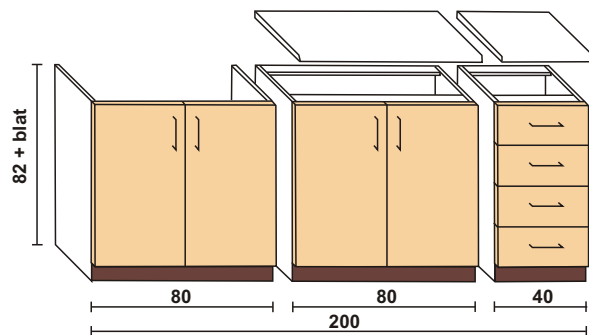

Kredens - LAMINAT- żółty

Kredens - LAMINAT- łosoś

Kredens - LAMINAT- zielony

Zestaw kuchenny **Drewno**

Fronty

Zestaw **-LAMINAT-** ramka aluminiowa z szafą gospodarczą

Zestaw **-LIMBA-** ramka aluminiowa

SZAFKI WISZĄCE

głębokość mierzona z frontem
oklejone obrzeżem PCV - głębokość 32
oklejone melaminą - głębokość 31

SZAFKI STOJĄCE

głębokość mierzona z frontem
oklejone obrzeżem PCV - głębokość 52
oklejone melaminą - głębokość 46