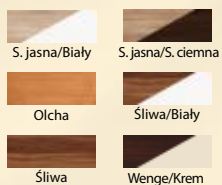

☎90 📱190 📺31

Śliwa/Biały

Śliwa/Czarny połysk

Wenge/Krem

**NERON**

☎200 📱198 📺38

Biały/Czarny połysk

S. jasna/Biały połysk

S. jasna/S. ciemna

**CEZAR**

☎200 📱198 📺38

Śliwa/Czarny połysk

S. ciemna/S. jasna

S. ciemna/Cz. połysk

**PRZEDPOKÓJ 1**

☐ 155 ☐ 190 ☐ 28