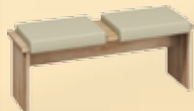

BON-05
TABORET DUŻY
☛ 120 ☛ 48 ☛ 38