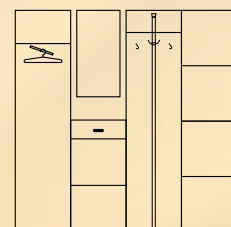

☐ 200 ☐ 200 ☐ 31