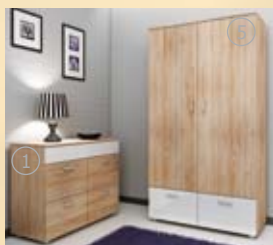

- ① **MAG-01** KOMODA ➔ 96 175 42
- ② **MAG-02** PÓŁKI (2 szt) ➔ 96 110 20
- ③ **MAG-03** STOLIK RTV DŁUGI ➔ 144 129 40
- ④ **MAG-04** STOLIK RTV KRÓTKI ➔ 96 129 40
- ⑤ **MAG-05** SZAFKA ➔ 96 1180 47
- ⑥ **MAG-06** SZAFKA WISZĄCA PIONOWA ➔ 48 196 32
- ⑦ **MAG-07** SZAFKA WISZĄCA POZIOMA ➔ 96 148 32
- ⑧ **ŁAWA ALFA** ➔ 80 148 80

W opcji oświetlenie LED:

- LED biały ciepły
- LED biały zimny
- LED niebieski