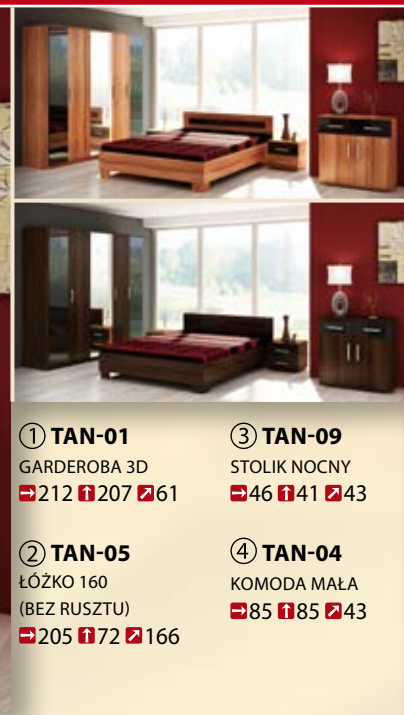

# TANGO

Zestaw 1

- ① **TAN-01**  
GARDEROBA 3D  
➔212 ⚡207 ⚡61
- ② **TAN-05**  
ŁÓŻKO 160  
(BEZ RUSZTU)  
➔205 ⚡72 ⚡166
- ③ **TAN-09**  
STOLIK NOCNY  
➔46 ⚡41 ⚡43
- ④ **TAN-04**  
KOMODA MAŁA  
➔85 ⚡85 ⚡43