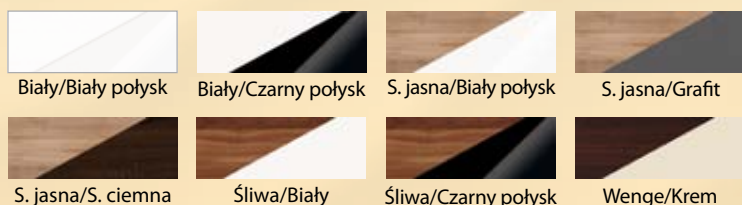

- ① **STE-01** KOMODA ➤ 135 188 42
- ② **STE-02** PÓŁKI (2 szt.) ➤ 100 119 20
- ③ **STE-03** REGAŁ NISKI ➤ 80 1120 32
- ④ **STE-04** STOLIK RTV ➤ 190 132 42
- ⑤ **STE-05** SZAFKA ➤ 90 1190 52
- ⑥ **STE-06** SZAFKA WISZĄCA ➤ 80 1110 32
- ⑦ **ŁAWA OMEGA** ➤ 80 152 80

W opcji oświetlenie LED:

- LED biały ciepły
- LED biały zimny
- LED niebieski