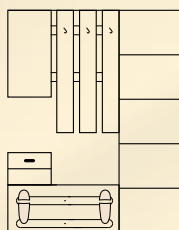

☐ 155 ☐ 190 ☐ 28