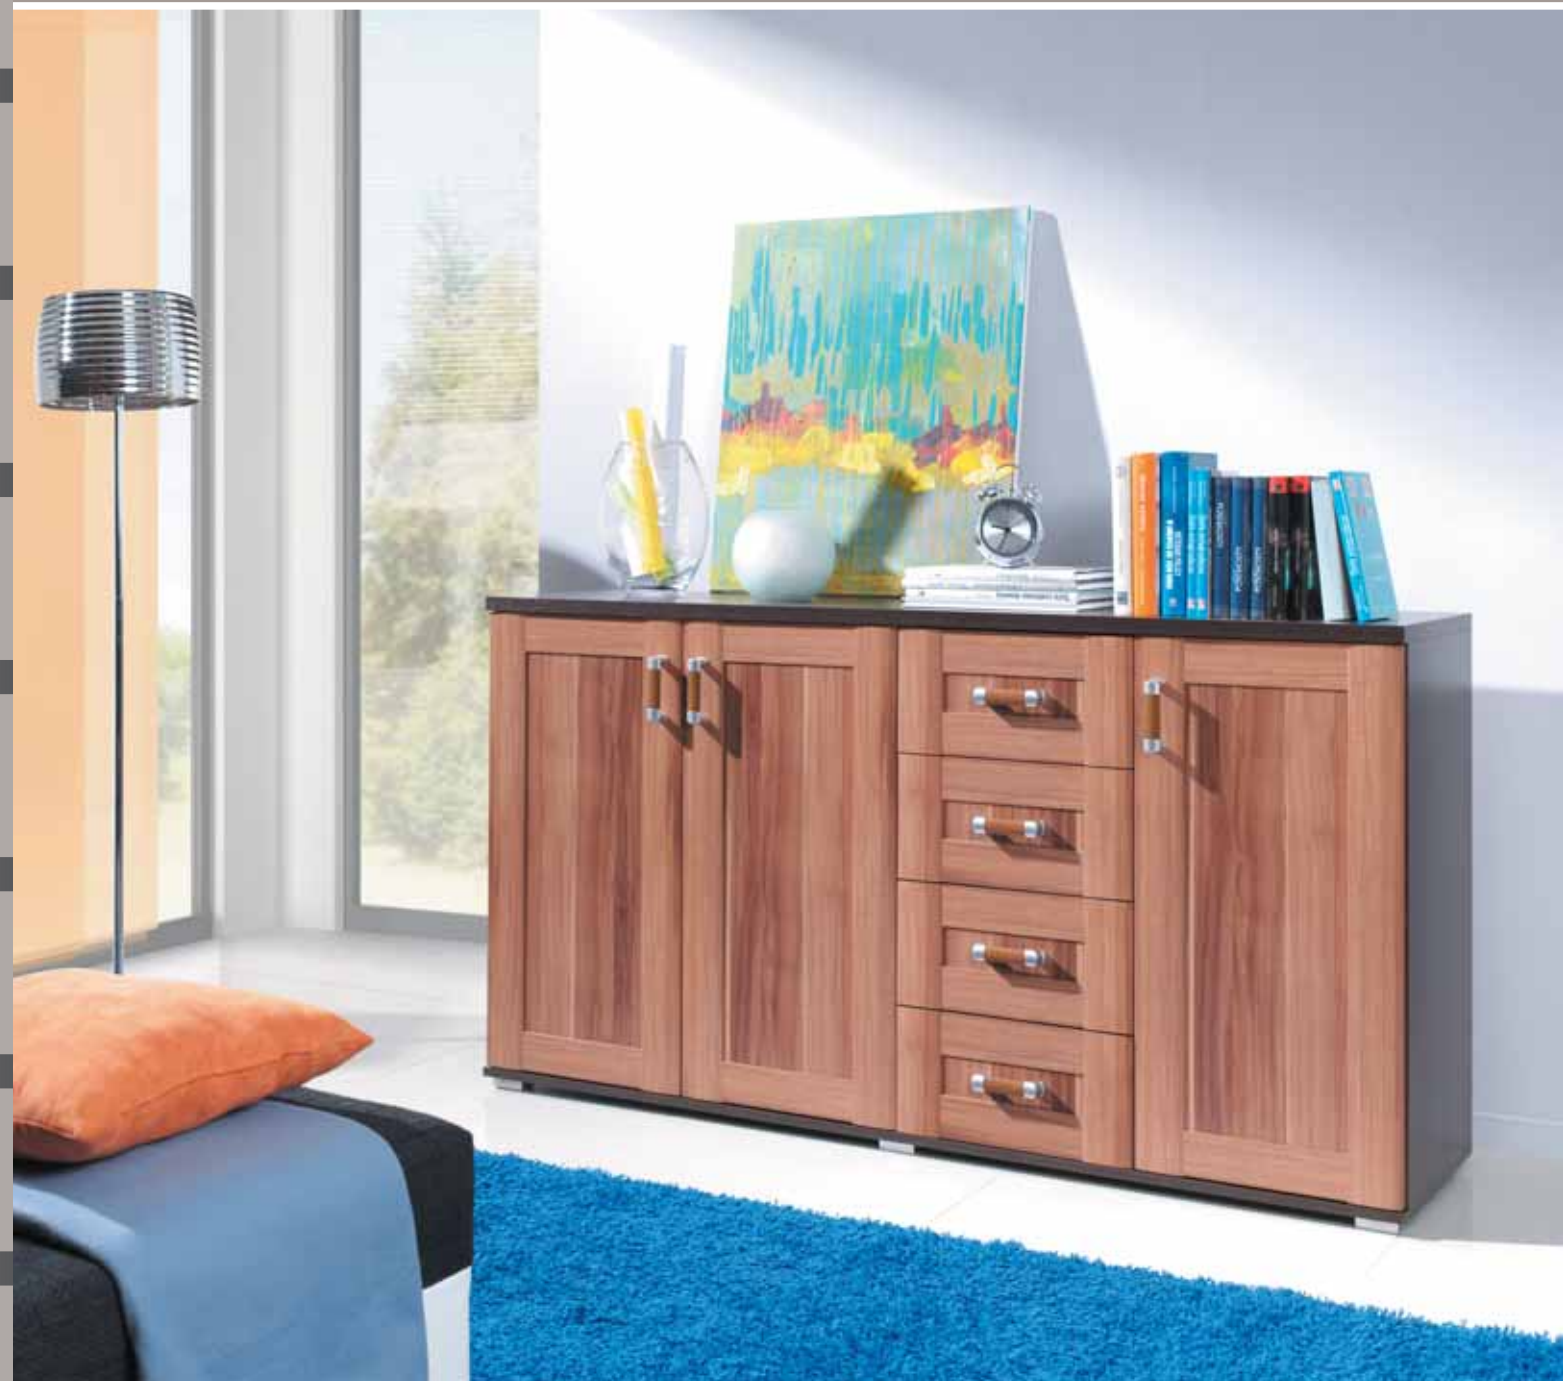

BIURKO

wys x szer x gł 80 x 120 x 58 cm

PÓŁKA WISZĄCA

szer x gł 120 x 25 cm

SZAFKA POD TV

wys x szer x gł 42 x 160 x 58 cm

kolorystyka: dąb kalifornijski,
wenge, szkło satinato

MEBLE RÓŻNE