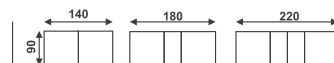

stół TUKAN 140

□ 75