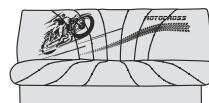

Finka® Cross
kanapa

▫ 200 ▫ 105 ▫ 93
📏 200x120