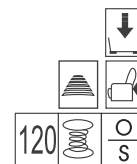

Finka® Cross
kanapa

▫ 200 ▫ 105 ▫ 93
📏 200x120