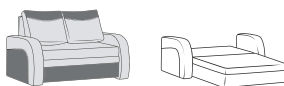

Bolero

sofa

☐215☐98☐90

wersja prawa

Bolero i

Bolero BIS

kanapa

narożna

mały ☐284☐188☐90

duży ☐284☐284☐90

185x130

Kaja 90 kanapa

125 87 94
202x90

Kaja 120 kanapa

155 87 94
202x120

Kaja kanapa narožna