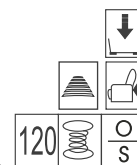

Finka® Cross
kanapa

▫ 200 ▫ 105 ▫ 93
📏 200x120