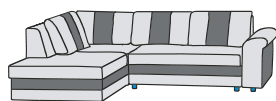

▣ 161 ▣ 110 ▣ 90
203x142

Adel
kanapa III/FS

▣ 220 ▣ 97 ▣ 86
196x120

Beatrice, Marika, Quatro BIS

wersja prawa

Iryda
kanapa
narożna

▣ 247 ▣ 147 ▣ 87
200x138

uniwersalny

Syriusz
kanapa
narożna

▣ 245 ▣ 147 ▣ 90
203x138

120

Syriusz
kanapa

▣ 234 ▣ 94 ▣ 88
193x136

120

Otto
kanapa
narożna

▣ 263 ▣ 174 ▣ 87
200x140

wersja prawa

Selene
kanapa
narożna

▣ 260 ▣ 204 ▣ 93
208x142

wersja lewa

Livorno
kanapa
narożna

▣ 264 ▣ 208 ▣ 95
200x142

wersja prawa

wersja uniwersalna