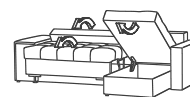

▣ 250 ▣ 95-147 ▣ 92
200x138