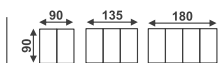

stół NEVADA

□ 75

• kolor: wenge