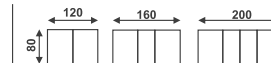

• kolor: dąb biały/
dąb antyczny

stół TRENTO

□ 75

• kolor: dąb truflowy

stół FLO-11 / stół TIVOLI-15

□ 75

• kolor: dąb nova

stół TUKAN 120