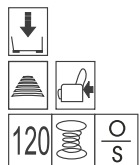

▣ 200 ▣ 105 ▣ 93
200x120

▣ 200 ▣ 105 ▣ 93
200x120