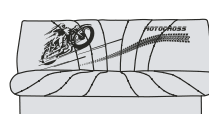

■ wygodne miejsce do leżenia
na całej powierzchni

■ materac - kaseton z pianki PUR
z formatką sprężynową bonnell
i pianką amortyzującą i wyciszającą

■ plecy estetycznie mocowane
do pojemnika

■ Finka® NEW - KANAPA W CAŁOŚCI ZMONTOWANA