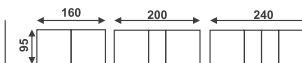

stół ZEUS 160

□ 76

• kolor: wenge