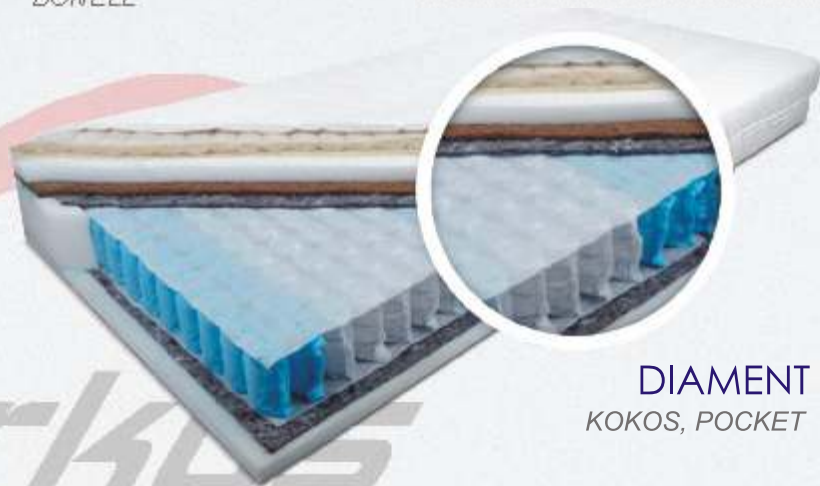

RUBIN
BONELL

DIAMENT
KOKOS, POCKET